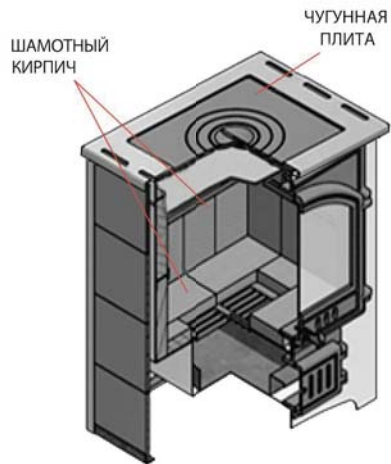

ОТОПИТЕЛЬНЫЕ ПЕЧИ ВЕЗУВИЙ

Отопительная печь «Везувий» предназначена для установки в различных хозяйственных помещениях небольшого размера. Печь изготовлена из специальной конструкционной стали. Верхнюю горизонтальную поверхность можно использовать для приготовления пищи.

Зуб отбойник

усиленная задняя стенка

Чугунная плита

усиленная задняя стенка

Зуб отбойник

усиленная задняя стенка

ОТОПИТЕЛЬНАЯ ПЕЧЬ 88

ОТОПИТЕЛЬНАЯ ПЕЧЬ B10

ОТОПИТЕЛЬНАЯ ПЕЧЬ B5C

ОТОПИТЕЛЬНАЯ ПЕЧЬ 85

Везувий ПЕЧИ-КАМИНЫ

ПРЕИМУЩЕСТВО ПЕЧИ-КАМИНА

- ◆ Камин изготовлен из высококачественной конструкционной стали
- ◆ Чугунная топочная дверь Везувий с жаростойким стеклом
- ◆ Чугунная поддувальная дверь с системой регулировки режимов горения
- ◆ Чугунная варочная плита
- ◆ Чугунная колосниковая решётка
- ◆ Топка футерована легкозаменяемым высококачественным шамотом
- ◆ Керамические боковые вставки
- ◆ Теплообменник из 2 мм нержавеющей стали
- ◆ Длительность горения одной закладки дров до 5 часов
- ◆ Возможность подключения электрического вентилятора, который обеспечивает «турбореактивный» разогрев помещения

* В зависимости от комплектации ПЕЧИ-КАМИНЫ выпускаются с теплообменником (т/о)

ПЕЧЬ-КАМИН ПК 01 220

ПЕЧЬ-КАМИН ПК 01 205

ПЕЧЬ-КАМИН ПК 01 270

модельный ряд
ПЕЧИ-КАМИНЫ

| Модель | ПК 01 | ПК 01 | ПК 01 |
|-----------------|-------|-------|-------|
| Точная дверца | 270 | 220 | 205 |
| Высота / мм | 821 | 843 | 821 |
| Ширина / мм | 438 | 752 | 605 |
| Глубина / мм | 517 | 586 | 556 |
| Ø дымохода / мм | 115 | 115 | 115 |
| Мощность / кВт | 9 | 9 | 12 |