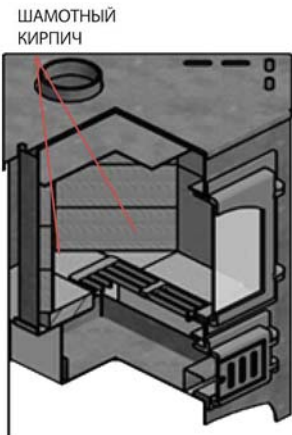

ОТОПИТЕЛЬНАЯ ПЕЧЬ B5C

ОТОПИТЕЛЬНАЯ ПЕЧЬ 85

Везувий ПЕЧИ-КАМИНЫ

ПРЕИМУЩЕСТВО ПЕЧИ-КАМИНА

- ◆ Камин изготовлен из высококачественной конструкционной стали
- ◆ Чугунная топочная дверь Везувий с жаростойким стеклом
- ◆ Чугунная поддувальная дверь с системой регулировки режимов горения
- ◆ Чугунная варочная плита
- ◆ Чугунная колосниковая решётка
- ◆ Топка футерована легкозаменяемым высококачественным шамотом
- ◆ Керамические боковые вставки
- ◆ Теплообменник из 2 мм нержавеющей стали
- ◆ Длительность горения одной закладки дров до 5 часов
- ◆ Возможность подключения электрического вентилятора, который обеспечивает «турбореактивный» разогрев помещения

* В зависимости от комплектации ПЕЧИ-КАМИНЫ выпускаются с теплообменником (т/о)

ПЕЧЬ-КАМИН ПК 01 220

ПЕЧЬ-КАМИН ПК 01 205

ПЕЧЬ-КАМИН ПК 01 270

модельный ряд
ПЕЧИ-КАМИНЫ

| Модель | ПК 01 | ПК 01 | ПК 01 |
|-----------------|-------|-------|-------|
| Точная дверца | 270 | 220 | 205 |
| Высота / мм | 821 | 843 | 821 |
| Ширина / мм | 438 | 752 | 605 |
| Глубина / мм | 517 | 586 | 556 |
| Ø дымохода / мм | 115 | 115 | 115 |
| Мощность / кВт | 9 | 9 | 12 |