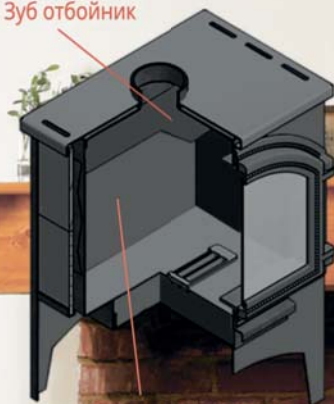

ОТОПИТЕЛЬНЫЕ ПЕЧИ ВЕЗУВИЙ

Отопительная печь «Везувий» предназначена для установки в различных хозяйственных помещениях небольшого размера. Печь изготовлена из специальной конструкционной стали. Верхнюю горизонтальную поверхность можно использовать для приготовления пищи.

Отопительная	85	B5C	88	810
Высота / мм	670	670	779	779
Ширина / мм	330	330	520	520
Глубина / мм	463	463	401	512
Ø дымохода / мм	115	115	115	115
Мощность / кВт	5	5	8	10

Зуб отбойник