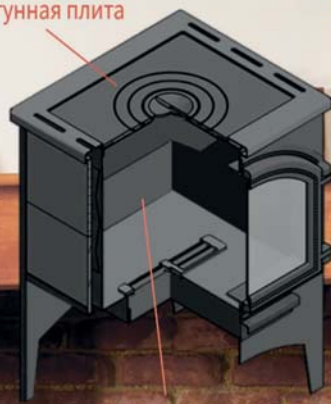

усиленная задняя стенка

Чугунная плита