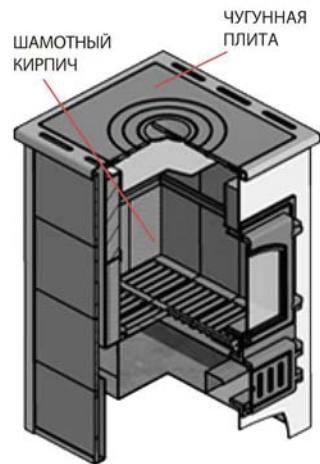

Зуб отбойник

усиленная задняя стенка

Чугунная плита

усиленная задняя стенка

Зуб отбойник

усиленная задняя стенка

ОТОПИТЕЛЬНАЯ ПЕЧЬ 88

ОТОПИТЕЛЬНАЯ ПЕЧЬ B10

ОТОПИТЕЛЬНАЯ ПЕЧЬ B5C

ОТОПИТЕЛЬНАЯ ПЕЧЬ 85

Везувий ПЕЧИ-КАМИНЫ

ПРЕИМУЩЕСТВО ПЕЧИ-КАМИНА

- ◆ Камин изготовлен из высококачественной конструкционной стали
- ◆ Чугунная топочная дверь Везувий с жаростойким стеклом
- ◆ Чугунная поддувальная дверь с системой регулировки режимов горения
- ◆ Чугунная варочная плита
- ◆ Чугунная колосниковая решётка
- ◆ Топка футерована легкозаменяемым высококачественным шамотом
- ◆ Керамические боковые вставки
- ◆ Теплообменник из 2 мм нержавеющей стали
- ◆ Длительность горения одной закладки дров до 5 часов
- ◆ Возможность подключения электрического вентилятора, который обеспечивает «турбореактивный» разогрев помещения

* В зависимости от комплектации ПЕЧИ-КАМИНЫ выпускаются с теплообменником (т/о)

ПЕЧЬ-КАМИН ПК 01 220

ПЕЧЬ-КАМИН ПК 01 205

ПЕЧЬ-КАМИН ПК 01 270

модельный ряд
ПЕЧИ-КАМИНЫ

| Модель | ПК 01 | ПК 01 | ПК 01 |
|-----------------|-------|-------|-------|
| Точная дверца | 270 | 220 | 205 |
| Высота / мм | 821 | 843 | 821 |
| Ширина / мм | 438 | 752 | 605 |
| Глубина / мм | 517 | 586 | 556 |
| Ø дымохода / мм | 115 | 115 | 115 |
| Мощность / кВт | 9 | 9 | 12 |