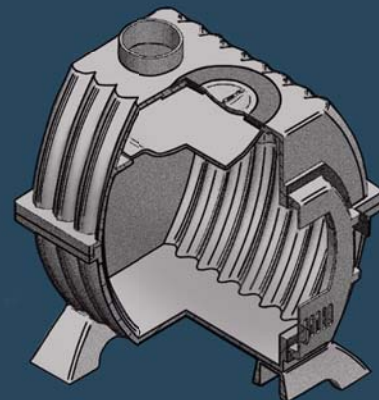

отопительная
чугунная печь

ТРИУМФ

* В зависимости от модели печь комплектуется теплообменником (т/о).

- ♦ Преимущество печи «Триумф 180»
- ♦ Топка состоит из двух чугунных элементов, толщиной не менее 12 мм.
- ♦ На стыке используется керамический шнур с рабочей температурой 1200 градусов.
- ♦ Болтовое соединение, даёт 100% гарантию безопасности при эксплуатации.
- ♦ Чугунная дверь с жаростойким стеклом и системой регулировки режимов горения.
- ♦ Чугунный зуб отбойник.
- ♦ Чугунная варочная плита.
- ♦ Длина закладываемых дров 450 мм.
- ♦ Объем отапливаемого помещения 180 м²
- ♦ Срок службы печи составляет более 30 лет .

ОТОПИТЕЛЬНЫЕ ПЕЧИ ВЕЗУВИЙ

Отопительная печь «Везувий» предназначена для установки в различных хозяйственных помещениях небольшого размера. Печь изготовлена из специальной конструкционной стали. Верхнюю горизонтальную поверхность можно использовать для приготовления пищи.