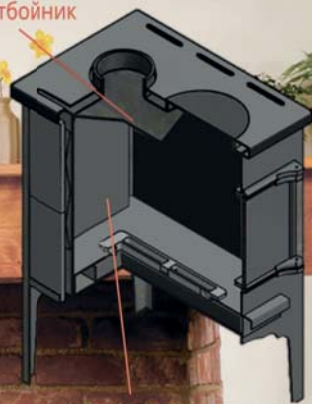

ОТОПИТЕЛЬНЫЕ ПЕЧИ ВЕЗУВИЙ

Отопительная печь «Везувий» предназначена для установки в различных хозяйственных помещениях небольшого размера. Печь изготовлена из специальной конструкционной стали. Верхнюю горизонтальную поверхность можно использовать для приготовления пищи.

Зуб отбойник

усиленная задняя стенка

Чугунная плита

усиленная задняя стенка

Зуб отбойник

усиленная задняя стенка

ОТОПИТЕЛЬНАЯ ПЕЧЬ 88

ОТОПИТЕЛЬНАЯ ПЕЧЬ B10

ОТОПИТЕЛЬНАЯ ПЕЧЬ B5C

ОТОПИТЕЛЬНАЯ ПЕЧЬ 85

Везувий ПЕЧИ-КАМИНЫ

ПРЕИМУЩЕСТВО ПЕЧИ-КАМИНА

- ◆ Камин изготовлен из высококачественной конструкционной стали
- ◆ Чугунная топочная дверь Везувий с жаростойким стеклом
- ◆ Чугунная поддувальная дверь с системой регулировки режимов горения
- ◆ Чугунная варочная плита
- ◆ Чугунная колосниковая решётка
- ◆ Топка футерована легкозаменяемым высококачественным шамотом
- ◆ Керамические боковые вставки
- ◆ Теплообменник из 2 мм нержавеющей стали
- ◆ Длительность горения одной закладки дров до 5 часов
- ◆ Возможность подключения электрического вентилятора, который обеспечивает «турбореактивный» разогрев помещения