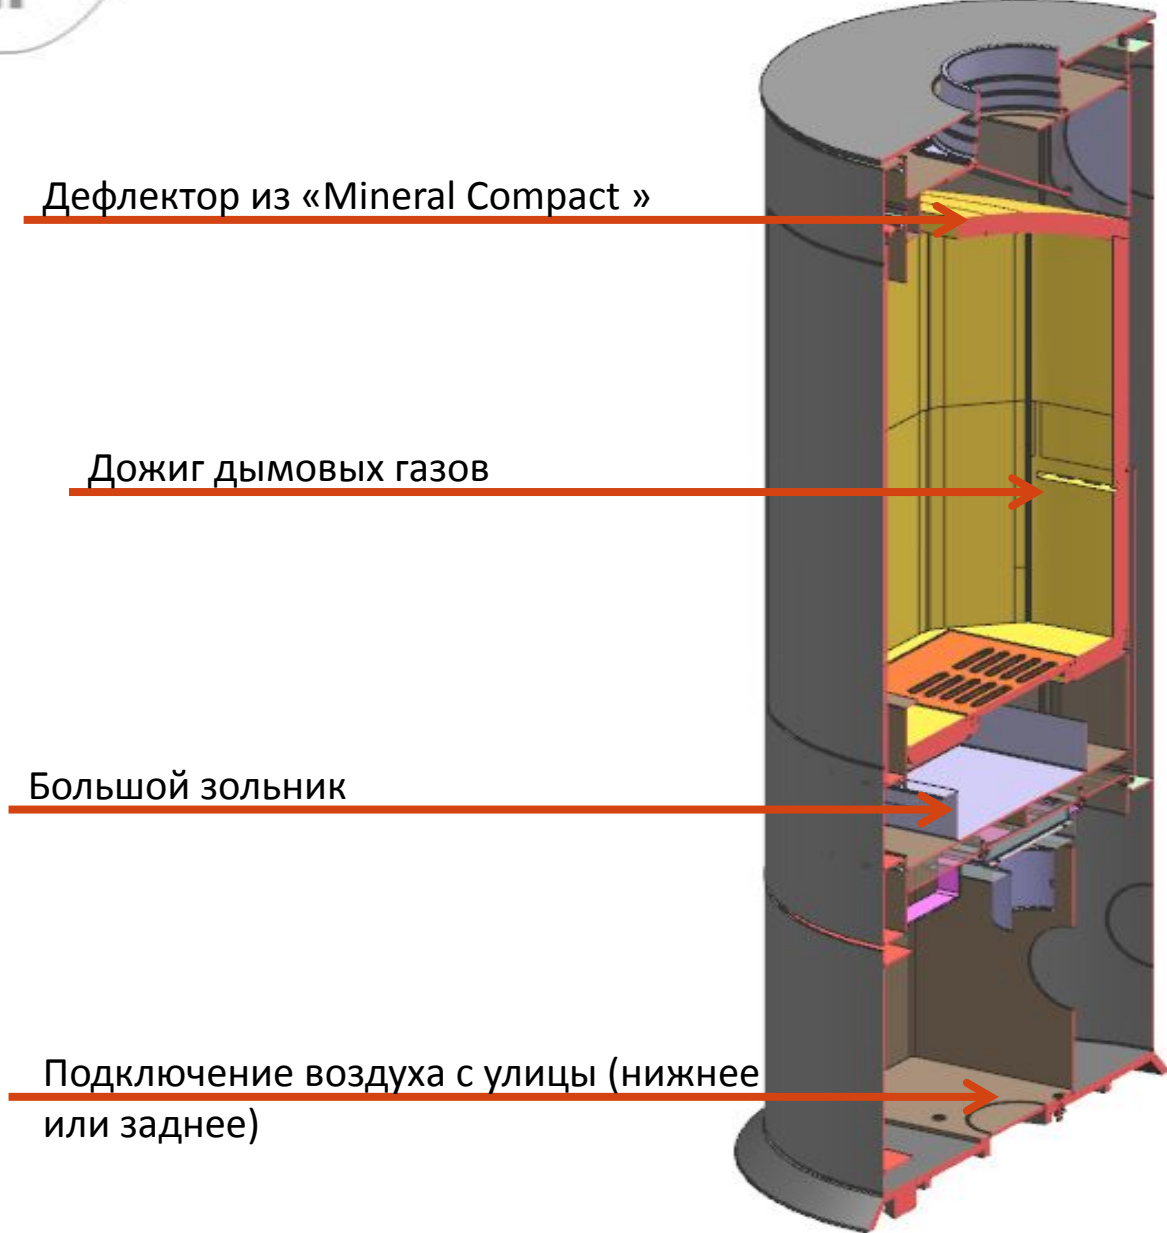

Основные характеристики:

- Герметичная камера горения
- Подключение воздуха с улицы
- Система «Чистое стекло»
- Регулировка процессом горения при помощи одной ручки
- Дожиг дымовых газов
- Внутренняя футеровка из « Mineral Compact »
- Закрывание двери в 2 точках

СНЛОЕ: НОВАЯ КРУГЛАЯ ПЕЧЬ ОТ SUPRA

Система «Чистое стекло»

Воздушный канал для системы «Чистое стекло»: с двух сторон камеры горения печи

2 ручки для управления процессом горения: абсолютный контроль!!!

Технические характеристики:

- КПД: +/- 80 %
- CO: < 0,1%
- Мощность : от 3 до 10kW
- Диаметр патрубка подключения к дымоходу ВУЛКАН: 150 мм

Chloe sur pied