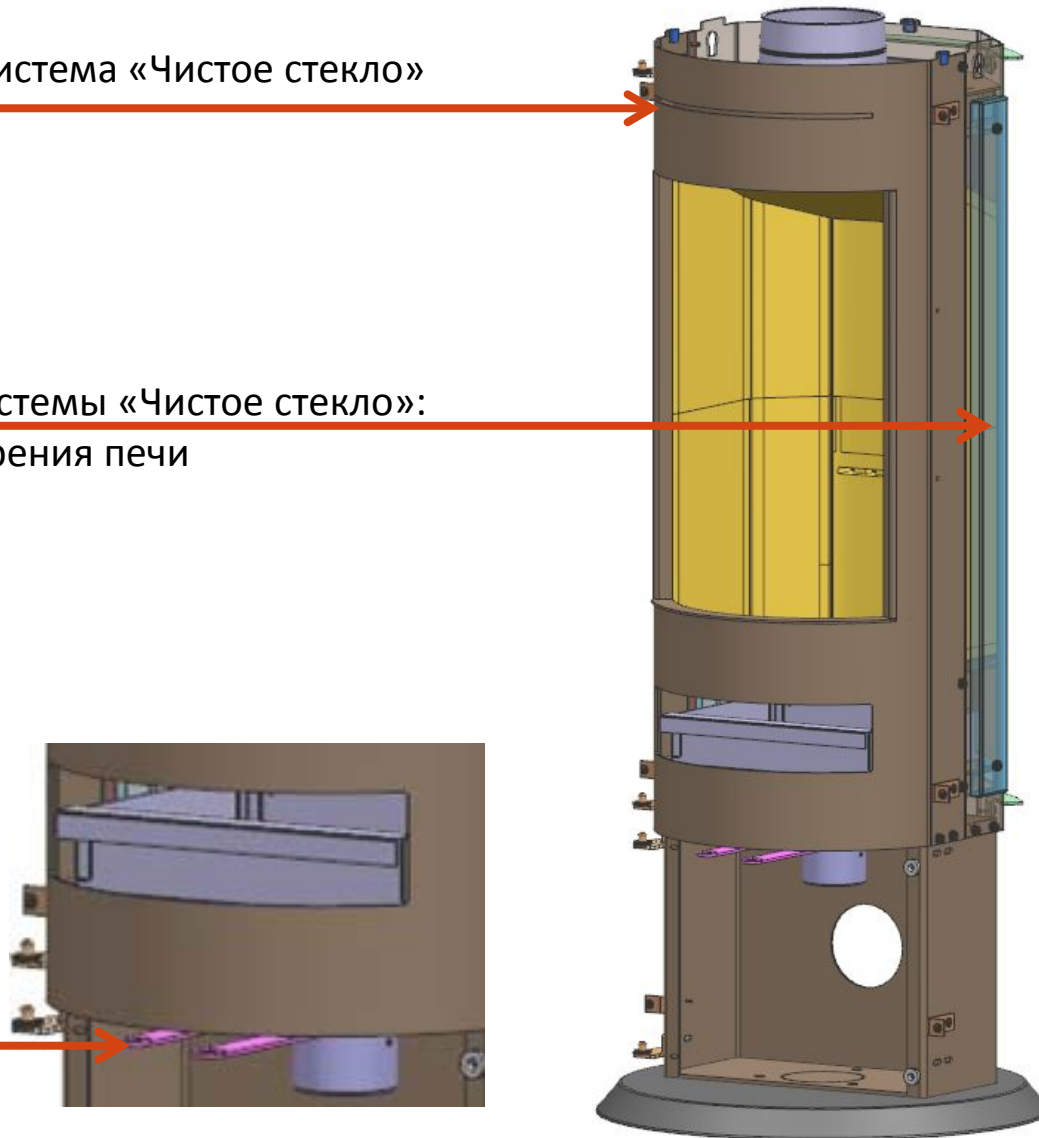

Основные характеристики:

- Герметичная камера горения
- Подключение воздуха с улицы
- Система «Чистое стекло»
- Регулировка процессом горения при помощи одной ручки
- Дожиг дымовых газов
- Внутренняя футеровка из « Mineral Compact »
- Закрывание двери в 2 точках

СНЛОЕ: НОВАЯ КРУГЛАЯ ПЕЧЬ ОТ SUPRA

Система «Чистое стекло»

Воздушный канал для системы «Чистое стекло»: с двух сторон камеры горения печи

2 ручки для управления процессом горения: абсолютный контроль!!!

Технические характеристики:

- КПД: +/- 80 %
- CO: < 0,1%
- Мощность : от 3 до 10kW
- Диаметр патрубка подключения к дымоходу ВУЛКАН: 150 мм

Chloe sur pied