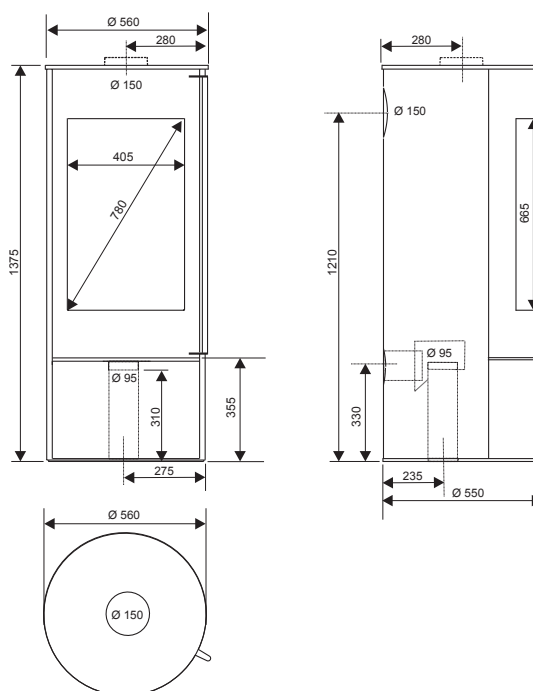

Un poêle de grande taille pour une longue vision du feu.

INFORMATIONS SUR LE PRODUIT

Dimensions L x H x P	Ø 56 x 138cm
Vision du feu (diagonale)	78 cm (31 pouces)
Intérieur	Parement en vermiculite Grille en fonte amovible
Habillage	Acier peint haute température

UTILISATION ET ENTRETIEN

Taille de bûches maxi	38 cm horizontal - 50 cm vertical
Système "vitre propre"	Oui
Cendrier	Accessible en fonctionnement
Défecteurs démontables	Oui

INSTALLATION ET DIMENSIONNEMENT

Diamètre de buse des fumées	150 mm
Raccordement des fumées	Arrière ou dessus
Buse de fumées	Mâle
Raccordement à l'air extérieur	De série
Diamètre de raccordement à l'air extérieur	Ø 95 mm
Distance d'installation arrière*	25 cm
Distance d'installation latérale*	50 cm

CODES EAN (311 983 +...)

MAUD	...117 323 8

* Distance entre le poêle et les matériaux combustibles

1,80 m

SUPRA